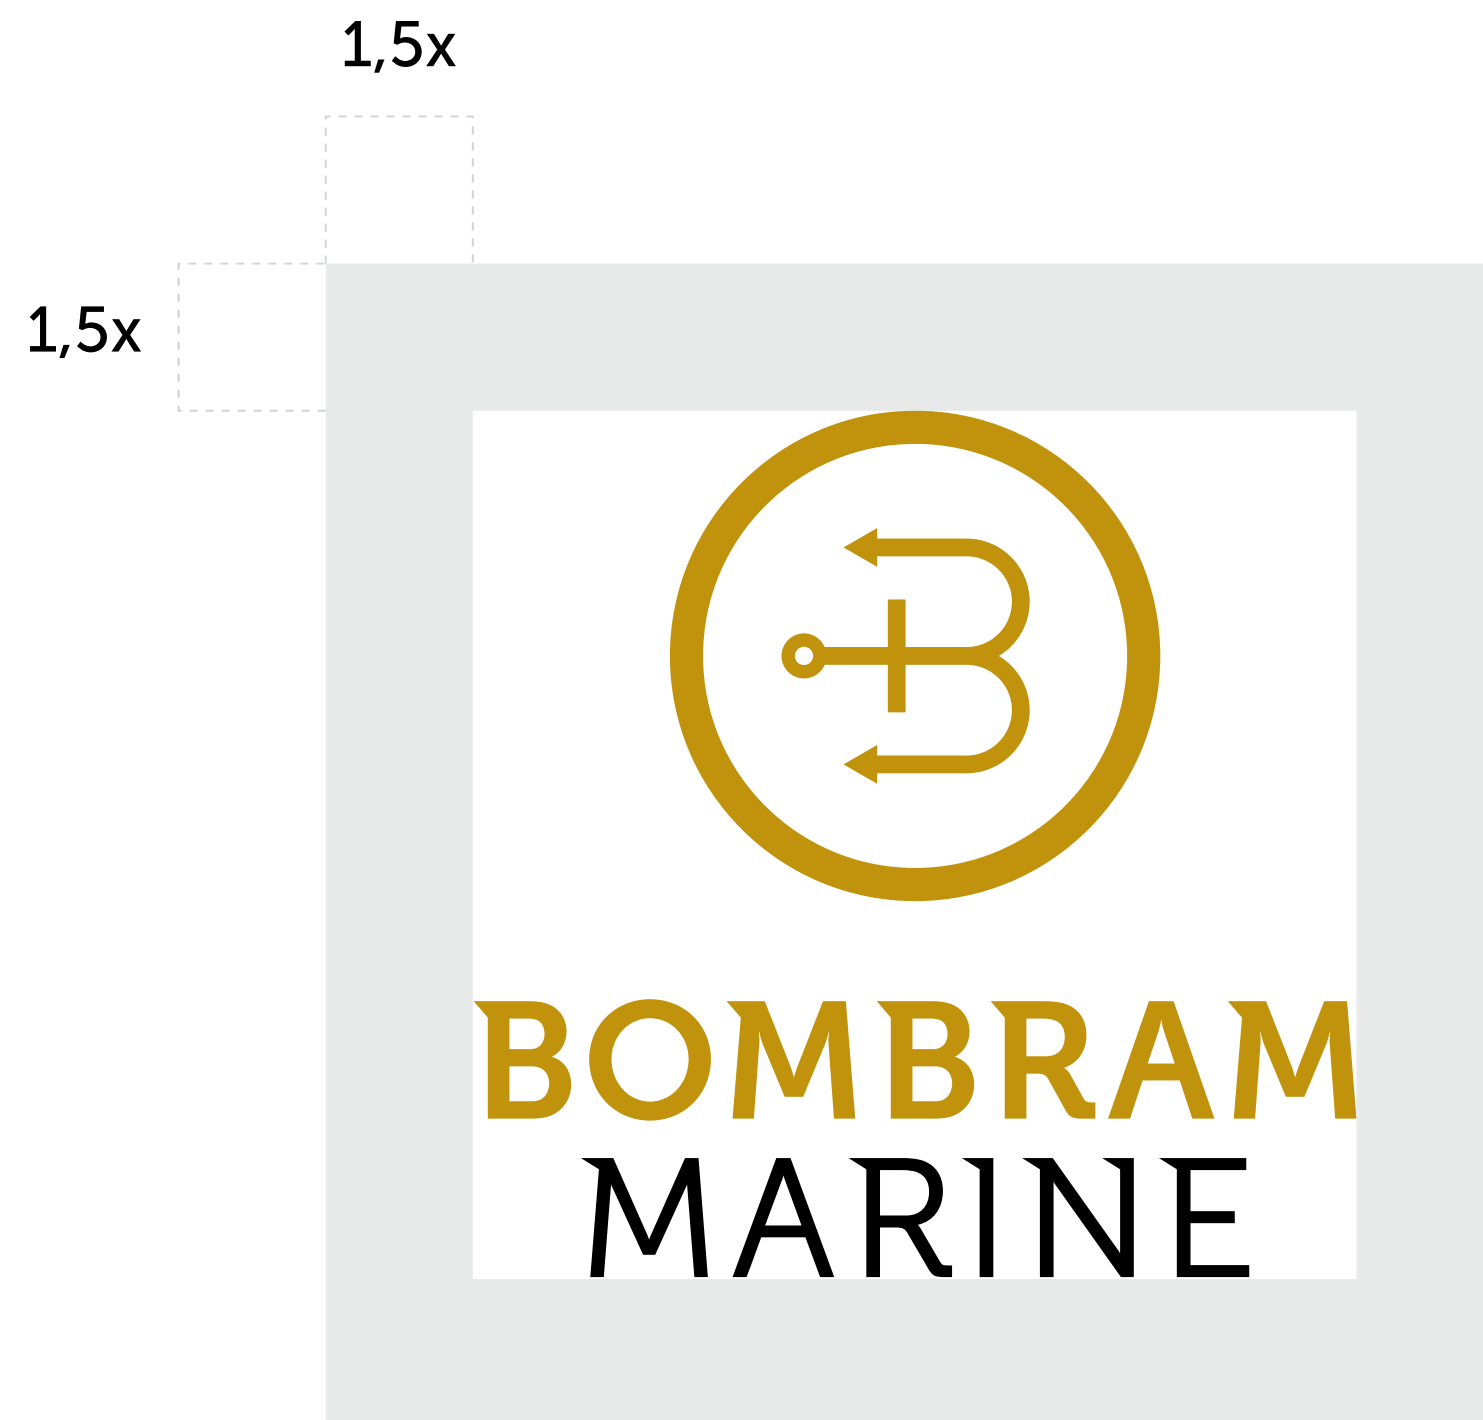

Budowa znaku

Wersja podstawowa

Pole ochronne

Wersja dodatkowa

Pole ochronne znaku

Wersja podstawowa

Dopuszczalna minimalna wielkość

BOMB RAM
MARINE

BOMB RAM
MARINE

20 mm

Wersja dodatkowa

Dopuszczalna minimalna wielkość

BOMBRAM
MARINE

BOMBRAM
MARINE

10 mm

Wersje negatywowe