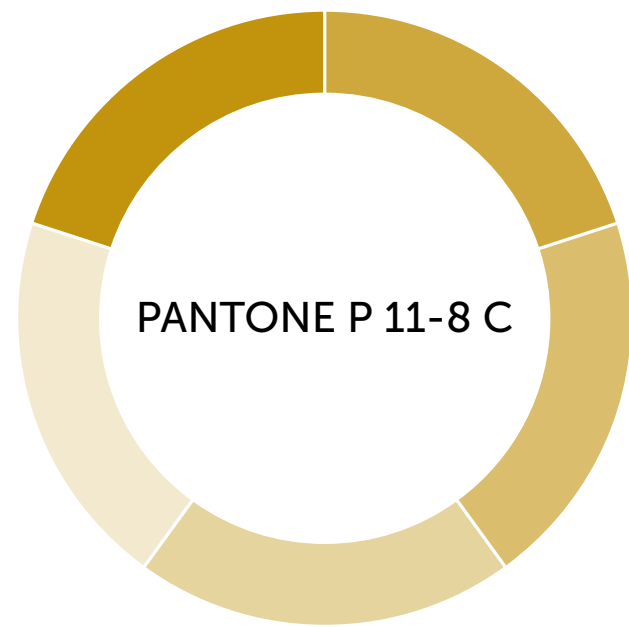

BOMB RAM
MARINE

20 mm

Wersja dodatkowa

Dopuszczalna minimalna wielkość

BOMBRAM
MARINE

BOMBRAM
MARINE

10 mm

Wersje negatywowe

Kolorystyka

C|0 M|27 Y|100 K|27

R|194 G|147 B|12

C|0 M|0 Y|0 K|100

R|0 G|0 B|0

Niewłaściwe stosowanie

Dotyczące obu wersji znaku

Typografia