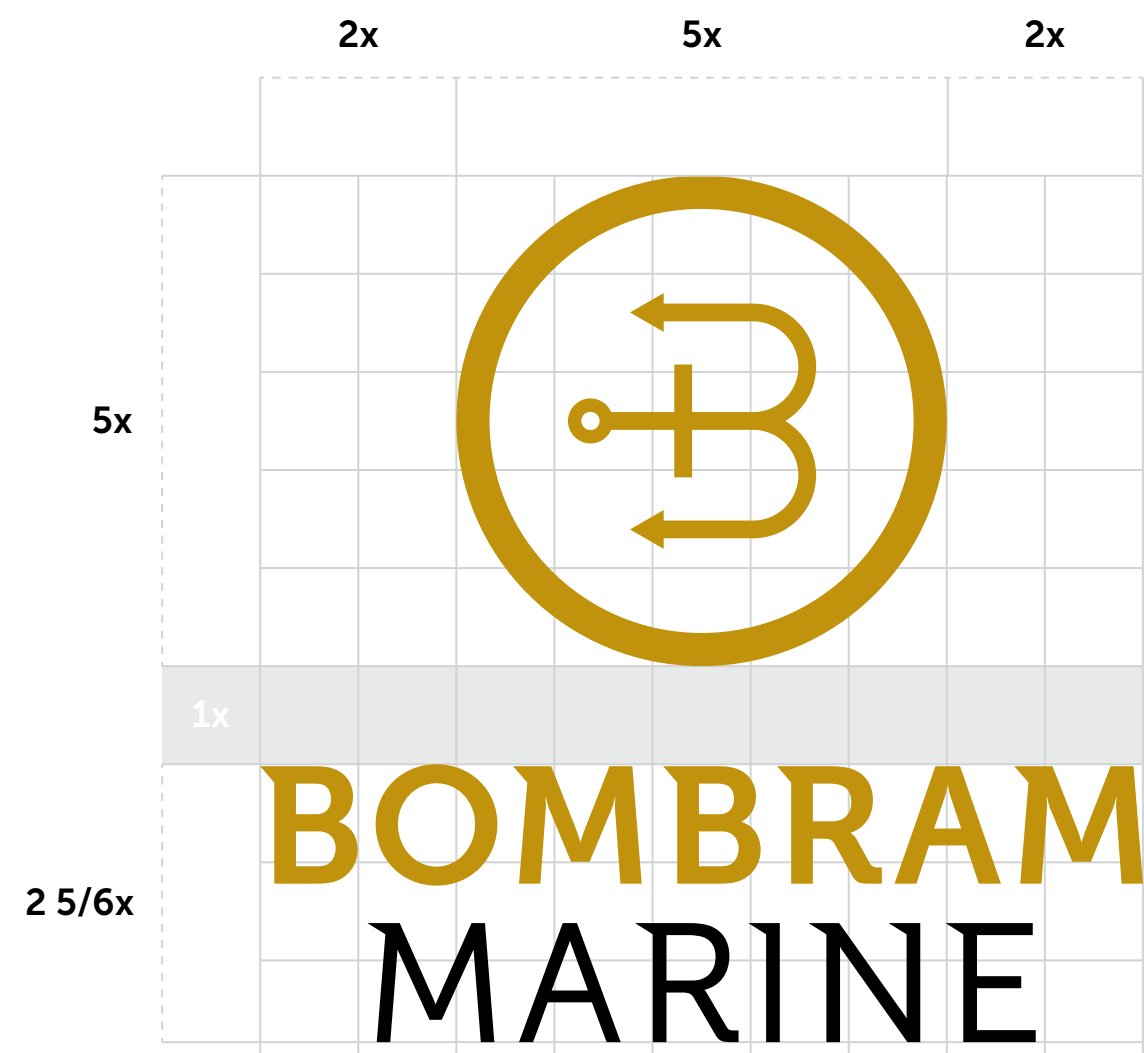

BOMBARAM
MARINE

KSIĘGA ZNAKU
LOGO BOOK

— Wersja podstawowa

Wersja podstawowa

Budowa znaku

— Wersja dodatkowa

BOMBORAM
MARINE

Wersja dodatkowa

Budowa znaku

Wersja podstawowa

Pole ochronne

Wersja dodatkowa

Pole ochronne znaku

Wersja podstawowa

Dopuszczalna minimalna wielkość

BOMB RAM
MARINE

BOMB RAM
MARINE

20 mm

Wersja dodatkowa

Dopuszczalna minimalna wielkość

BOMBRAM
MARINE

BOMBRAM
MARINE

10 mm

Wersje negatywowe