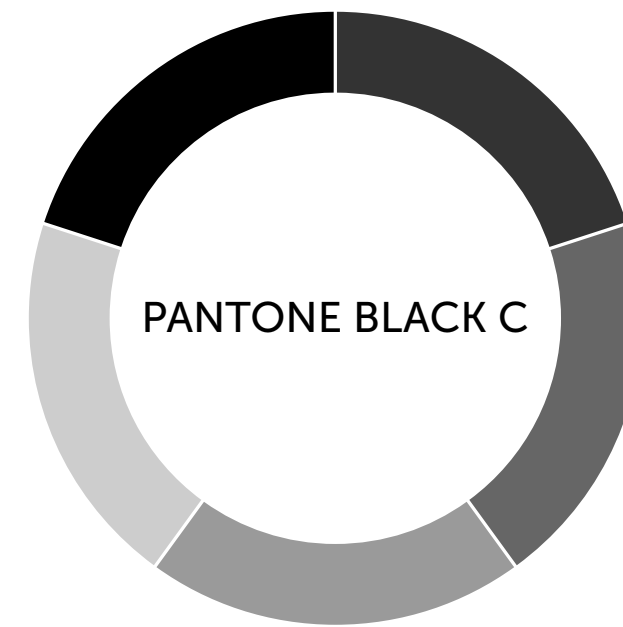

BOMB RAM
MARINE

20 mm

Wersja dodatkowa

Dopuszczalna minimalna wielkość

BOMBRAM
MARINE

BOMBRAM
MARINE

10 mm

Wersje negatywowe

Kolorystyka

C|0 M|27 Y|100 K|27

R|194 G|147 B|12

C|0 M|0 Y|0 K|100

R|0 G|0 B|0

Niewłaściwe stosowanie

Dotyczące obu wersji znaku

Typografia